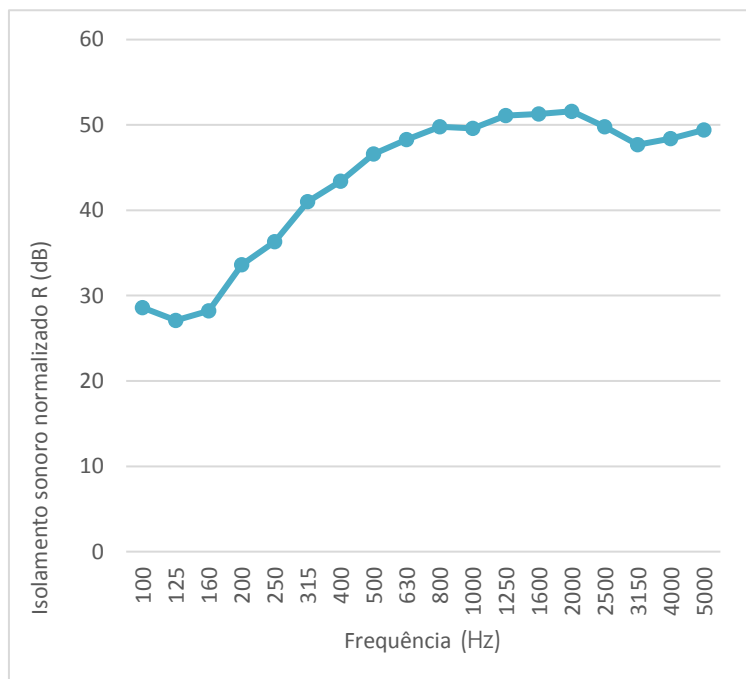

DESCRIÇÃO

Porta metálica de alto desempenho acústico, correspondendo às maiores exigências técnicas, robusta e com acabamento de qualidade.

APLICAÇÕES

Estudios de gravação, auditórios, consultórios, gabinetes, escritórios, salas de máquinas e qualquer espaço com grande necessidade de isolamento acústico.

DADOS TÉCNICOS

Descrição: Porta acústica de 60mm de espessura, com aro metálico perimetral e folha em chapa metálica de 1,5mm de espessura, com núcleo interior acústico de material de classificação ao fogo M0.

Sistema de vedação com duplo batente perimetral com perfil especial em espuma de EPDM.

Dotada com 3 dobradiças em aço e cavilha de eixo com esfera nos topos, de fixação interior com afinação vertical.

Abertura/Fecho: Puxador standard em aço lacado de rotação livre de fixação exterior. Fechadura acústica de embutir em aço galvanizado com cunha de rolete.

Tratamento: Primário sintético (preparada para acabamento de pintura final)

Certificado acústico: ITeCons nº ACL 176/15

R_w = 47 dB

Freq. (Hz)	R (dB)
100	28,6
125	27,1
160	28,2
200	33,6
250	36,3
315	41
400	43,4
500	46,6
630	48,3
800	49,8
1000	49,6
1250	51,1
1600	51,3
2000	51,6
2500	49,8
3150	47,7
4000	48,4
5000	49,4

$$R_w(C;C_{tr};C_{100-5000};C_{tr 100-5000}) = 47 (-2;-7;-2;-7) \text{ dB}$$

(Resultados obtidos de acordo com a norma ISO 717-1:2013)

QUADRO DE DIMENSÕES STANDARD (mm)

	M47 - 800 1f	M47 - 850 1f	M47 - 900 1f
Passagem livre	800x2000	850x2000	900x2000
Dim. Exterior	940x2070	990x2070	1040x2070
Peso kg / un.	103	108	114