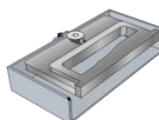

Sistema de vedação com duplo batente perimetral com perfil especial em espuma de EPDM.

Dotada com 3 dobradiças em aço e cavilha de eixo com esfera nos topos, de fixação interior com afinação vertical.

Abertura/Fecho: Puxador standard em aço lacado de rotação livre de fixação exterior. Fechadura acústica de embutir em aço galvanizado com cunha de rolete.

Afinador/aro

Tipologias de abertura

D= Empurrar DIREITA R= Puxar DIREITA
E= Empurrar ESQUERDA L= Puxar ESQUERDA

Desenhos de pormenor

Acessórios standard

PA.195 - Puxador para fechaduras acústicas em aço maciço de rotação livre sem mola de recuperação, de fixação à vista.

A.FA_Afinador acústico: Afinador de pressão de topo de aro para porta acústica.

FA - Fechadura acústica de embutir, com cunha de rolete acionada pelo manípulo (puxador) com movimento de 47°.

D.140/22 - Dobradiça em aço de fixação interior e afinação vertical, cavilha de eixo com esfera nos tops