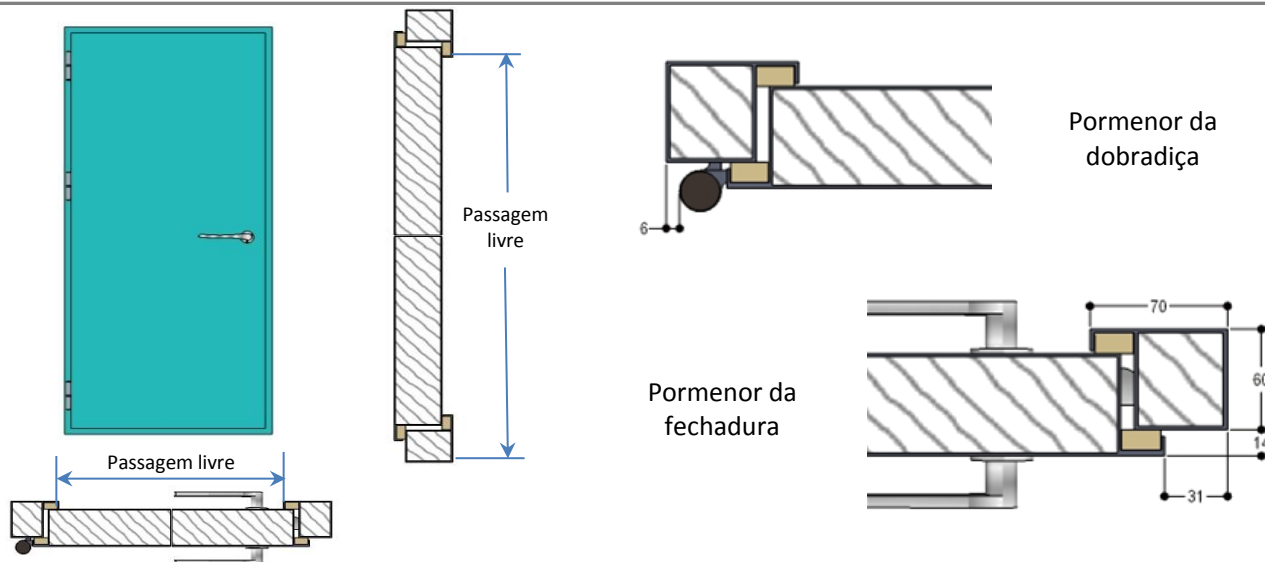

DADOS TÉCNICOS

Descrição: Porta acústica de 60mm de espessura, com aro metálico perimetral e folha em chapa metálica de 1,5mm de espessura, com núcleo interior acústico de material de classificação ao fogo M0.

Sistema de vedação com duplo batente perimetral com perfil especial em espuma de EPDM.

Dotada com 3 dobradiças em aço e cavilha de eixo com esfera nos topos, de fixação interior com afinação vertical.

Abertura/Fecho: Puxador standard em aço lacado de rotação livre de fixação exterior. Fechadura acústica de embutir em aço galvanizado com cunha de rolete.

Puxador

Fechadura de cunha

$$R_w(C;C_{tr};C_{100-5000};C_{tr 100-5000}) = 47 (-2;-7;-2;-7) \text{ dB}$$

(Resultados obtidos de acordo com a norma ISO 717-1:2013)

QUADRO DE DIMENSÕES STANDARD (mm)

	M47 - 800 1f	M47 - 850 1f	M47 - 900 1f
Passagem livre	800x2000	850x2000	900x2000
Dim. Exterior	940x2070	990x2070	1040x2070
Peso kg / un.	103	108	114

Afinador/aro

Tipologias de abertura

D= Empurrar DIREITA R= Puxar DIREITA
E= Empurrar ESQUERDA L= Puxar ESQUERDA

Desenhos de pormenor

Acessórios standard

PA.195 - Puxador para fechaduras acústicas em aço maciço de rotação livre sem mola de recuperação, de fixação à vista.