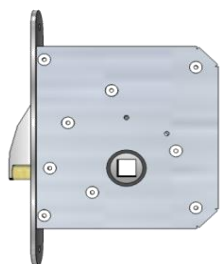

Sistema de vedação com duplo batente perimetral com perfil especial em espuma de EPDM.

Dotada com 3 dobradiças em aço e cavilha de eixo com esfera nos topos, de fixação interior com afinação vertical.

Abertura/Fecho: Puxador standard em aço lacado de rotação livre de fixação exterior. Fechadura acústica de embutir em aço galvanizado com cunha de rolete.

Puxador

Fechadura de cunha

$$R_w(C;C_{tr};C_{100-5000};C_{tr 100-5000}) = 47 (-2;-7;-2;-7) \text{ dB}$$

(Resultados obtidos de acordo com a norma ISO 717-1:2013)

QUADRO DE DIMENSÕES STANDARD (mm)

	M47 - 800 1f	M47 - 850 1f	M47 - 900 1f
Passagem livre	800x2000	850x2000	900x2000
Dim. Exterior	940x2070	990x2070	1040x2070
Peso kg / un.	103	108	114

Afinador/aro

Tipologias de abertura

D= Empurrar DIREITA R= Puxar DIREITA
E= Empurrar ESQUERDA L= Puxar ESQUERDA

Desenhos de pormenor

Acessórios standard

PA.195 - Puxador para fechaduras acústicas em aço maciço de rotação livre sem mola de recuperação, de fixação à vista.

A.FA_Afinador acústico: Afinador de pressão de topo de aro para porta acústica.

FA - Fechadura acústica de embutir, com cunha de rolete acionada pelo manípulo (puxador) com movimento de 47°.

D.140/22 - Dobradiça em aço de fixação interior e afinação vertical, cavilha de eixo com esfera nos tops