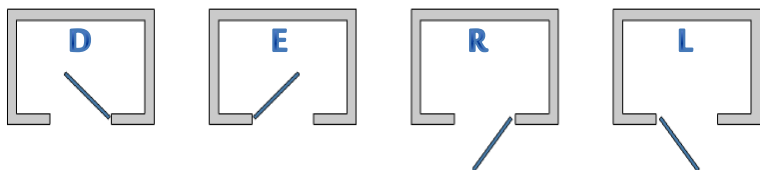

Sistema de vedação com duplo batente perimetral com perfil especial em espuma de EPDM.

Dotada com 3 dobradiças em aço e cavilha de eixo com esfera nos topos, de fixação interior com afinação vertical.

Abertura/Fecho: Puxador standard em aço lacado de rotação livre de fixação exterior. Fechadura acústica de embutir em aço galvanizado com cunha de rolete.

Puxador

Fechadura de cunha

$$R_w(C;C_{tr};C_{100-5000};C_{tr 100-5000}) = 47 (-2;-7;-2;-7) \text{ dB}$$

(Resultados obtidos de acordo com a norma ISO 717-1:2013)

QUADRO DE DIMENSÕES STANDARD (mm)

	M47 - 800 1f	M47 - 850 1f	M47 - 900 1f
Passagem livre	800x2000	850x2000	900x2000
Dim. Exterior	940x2070	990x2070	1040x2070
Peso kg / un.	103	108	114

Afinador/aro

Tipologias de abertura

D= Empurrar DIREITA R= Puxar DIREITA
E= Empurrar ESQUERDA L= Puxar ESQUERDA

Desenhos de pormenor

Acessórios standard

PA.195 - Puxador para fechaduras acústicas em aço maciço de rotação livre sem mola de recuperação, de fixação à vista.