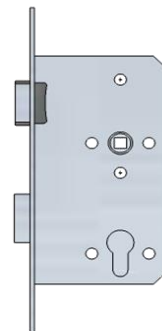

Sistema de vedação com duplo batente perimetral com perfil especial em espuma de EPDM.

Dotada com 3 dobradiças em aço e cavilha de eixo com esfera nos topos, de fixação interior com afinação vertical.

**Abertura/Fecho:** Puxador em aço inox de fixação oculta. Fechadura de embutir com cilindro europeu.

### Tipologias de abertura

### Desenhos de pormenor

### Acessórios standard

**P.134** - Puxador em aço inox com 134mm, com mola de recuperação e fixação oculta.

**D.140/22** - Dobradiça em aço de fixação interior e afinação vertical, cavilha de eixo com esfera nos topos