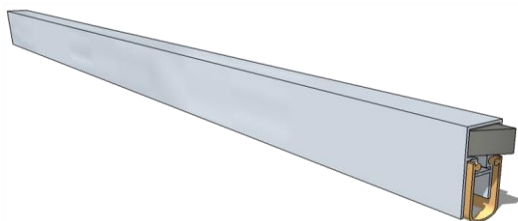

## DESCRIÇÃO

Porta metálica revestida a madeira, fornecida com pré-aro e aro metálico com acabamento lacado, com elevado desempenho acústico e acabamento nobre de madeira.

Sistema de vedação com duplo batente perimetral com perfil especial em espuma de EPDM.

Dotada com 3 dobradiças em aço e cavilha de eixo com esfera nos topos, de fixação interior com afinação vertical.

**Abertura/Fecho:** Puxador em aço inox de fixação oculta. Fechadura de embutir com cilindro europeu.

### Acessórios standard

**P.134** - Puxador em aço inox com 134mm, com mola de recuperação e fixação oculta.

**D.140/22** - Dobradiça em aço de fixação interior e afinação vertical, cavilha de eixo com esfera nos topos

**F.60** - Fechadura com cilindro europeu, dotada de 3 chaves.

**B.FA\_Afinador acústico:** Afinador de pressão de topo de aro para porta acústica com fechadura de embutir.

**SM** - Soleira automática de vedação ao solo, com afinação lateral, caixa em alumínio e vedante de vedação em silicone de cor cinza.