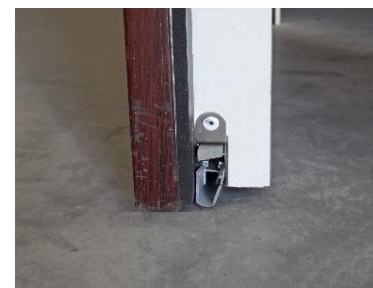

QUADRO DE DIMENSÕES STANDARD (mm)

	M46r - 800 1f	M46r - 850 1f	M46r - 900 1f
Passagem livre	800x2000	850x2000	900x2000
Dim. Exterior	945x2075	995x2075	1045x2075
Peso kg / un.	123	128	134

Soleira móvel