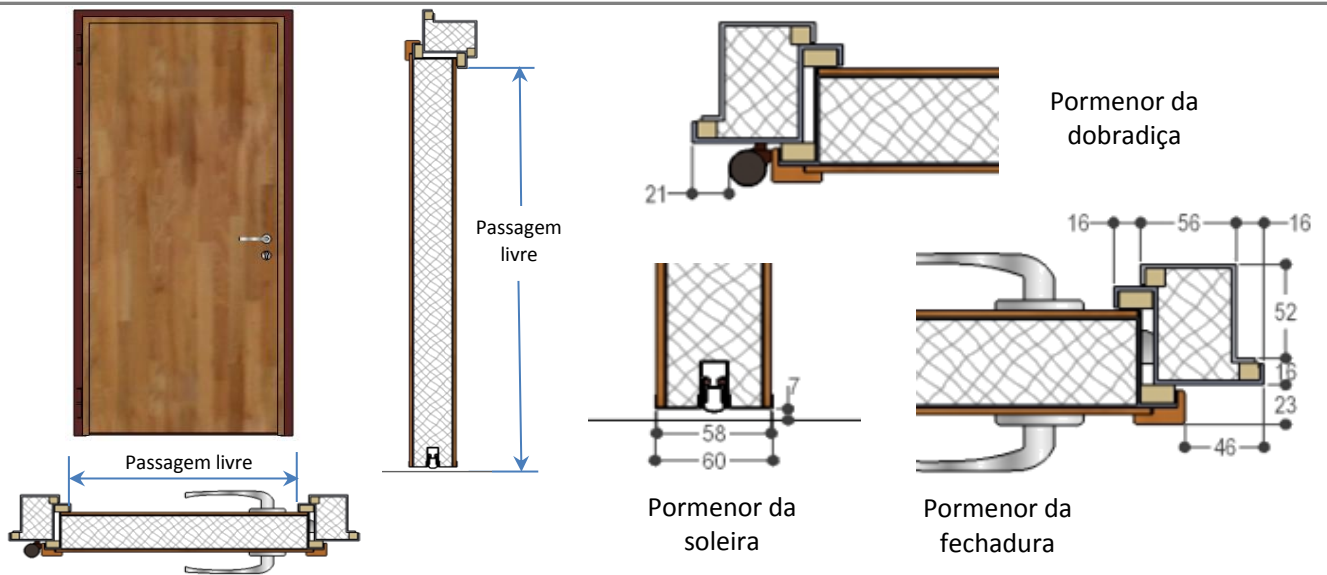

Desenhos de pormenor

Acessórios standard

P.134 - Puxador em aço inox com 134mm, com mola de recuperação e fixação oculta.

D.140/22 - Dobradiça em aço de fixação interior e afinação vertical, cavilha de eixo com esfera nos topos

F.60 - Fechadura com cilindro europeu, dotada de 3 chaves.

B.FA_Afinador acústico: Afinador de pressão de topo de aro para porta acústica com fechadura de embutir.