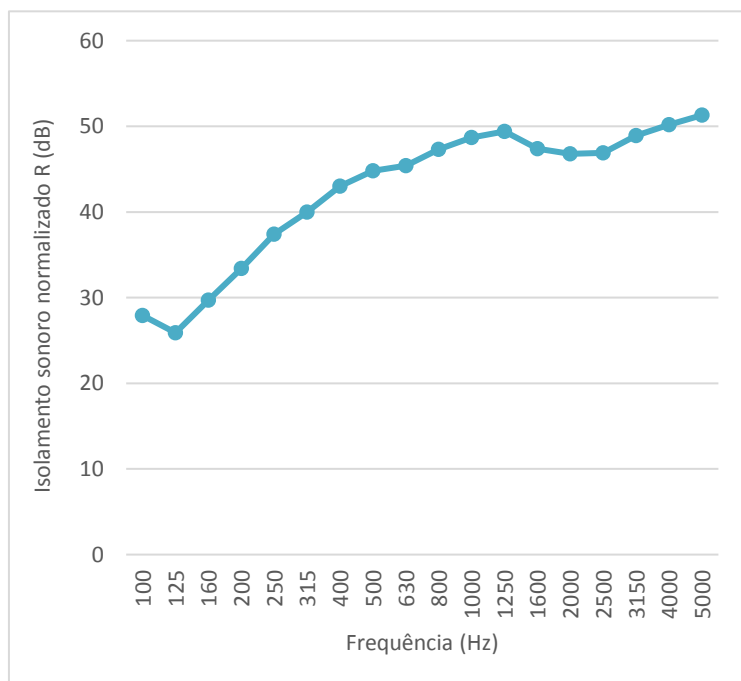

DESCRIÇÃO

Porta metálica revestida a madeira, fornecida com pré-aro e aro metálico com acabamento lacado, com elevado desempenho acústico e acabamento nobre de madeira.

APLICAÇÕES

Quartos de hotel, estúdios de gravação, auditórios, consultórios, escritórios e qualquer espaço com requisito de isolamento acústico muito bom.

DADOS TÉCNICOS

Descrição: Porta acústica metálica revestida a folha de madeira, 60mm de espessura, aro e pré-aro em chapa de aço com 2,5mm de espessura, com guarnição de madeira e soleira automática de vedação ao solo, folha de madeira à escolha colada em chapa de aço de 1,5mm, com núcleo interior acústico de material de classificação ao fogo M0.

Sistema de vedação com duplo batente perimetral com perfil especial em espuma de EPDM.

Dotada com 3 dobradiças em aço e cavilha de eixo com esfera nos topos, de fixação interior com afinação vertical.

Abertura/Fecho: Puxador em aço inox de fixação oculta. Fechadura de embutir com cilindro europeu.

Tratamento: Revestida a folha de madeira de acordo com pretensão do cliente

Certificado acústico: ITeCons nº ACL 178/15

R_w = 46 dB

Freq. (Hz)	R (dB)
100	27,9
125	25,9
160	29,7
200	33,4
250	37,4
315	40
400	43
500	44,8
630	45,4
800	47,3
1000	48,7
1250	49,4
1600	47,4
2000	46,8
2500	46,9
3150	48,9
4000	50,2
5000	51,3

R_w (C;C_{tr};C₁₀₀₋₅₀₀₀;C_{tr 100-5000}) = 46 (-2;-6;-1;-6) dB
(Resultados obtidos de acordo com a norma ISO 717-1:2013)

QUADRO DE DIMENSÕES STANDARD (mm)

	M46r - 800 1f	M46r - 850 1f	M46r - 900 1f
Passagem livre	800x2000	850x2000	900x2000
Dim. Exterior	945x2075	995x2075	1045x2075
Peso kg / un.	123	128	134